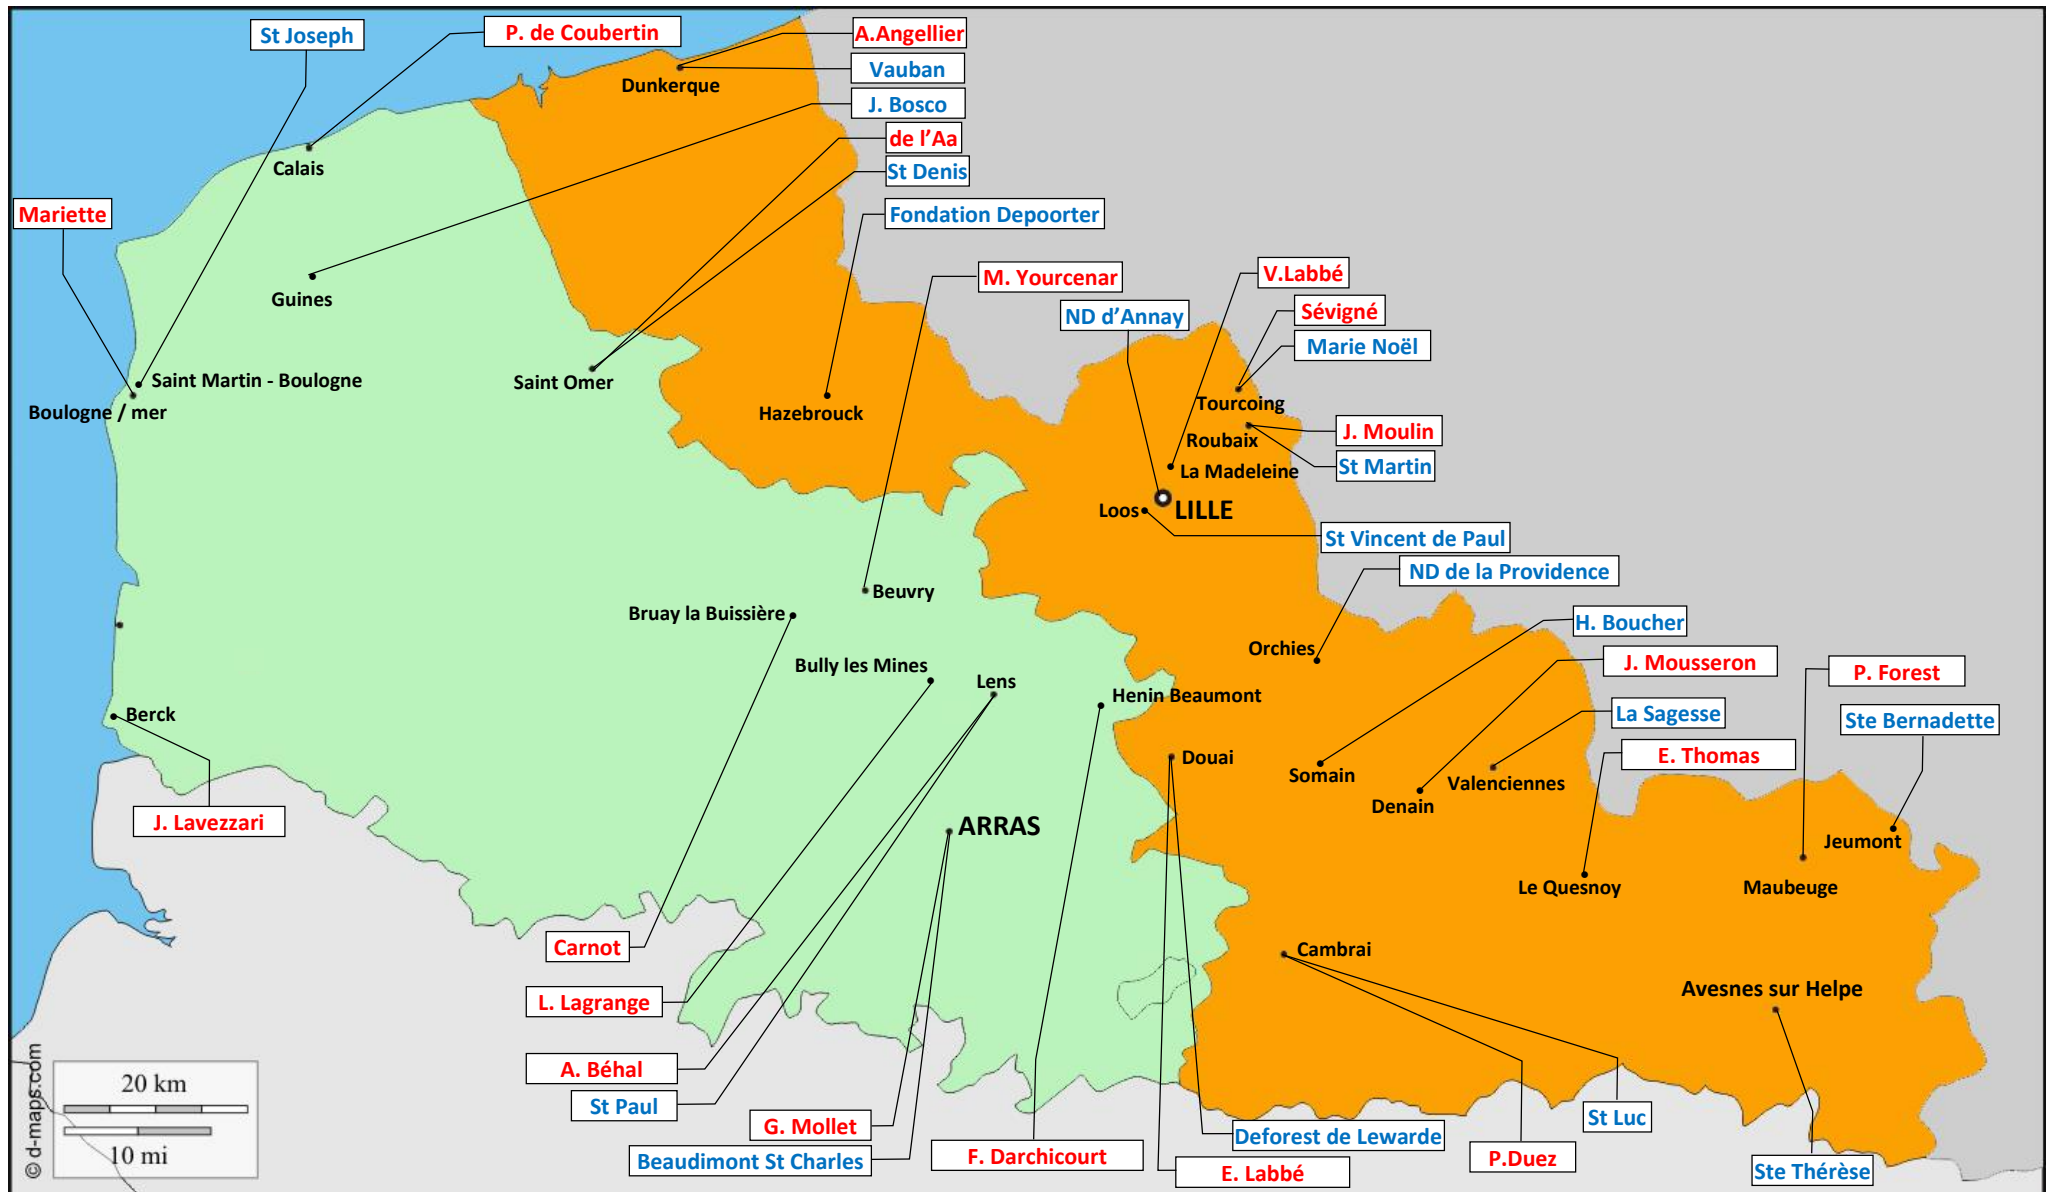

Carte des formations – Bac ST2S – Académie de Lille

Lycée public
Lycée privé sous contrat